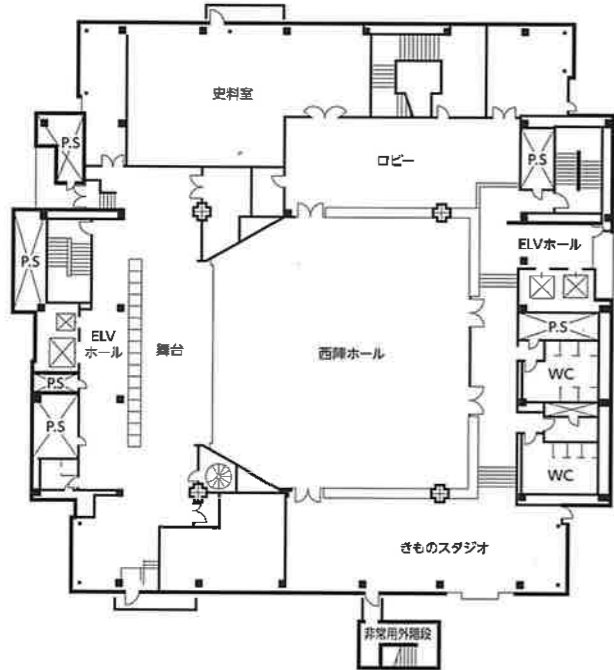

# 3階

## 西陣ホール、史料室

西陣ホールは広い舞台を備えた多目的のホール。講演会・発表会などに幅広く対応します。

- 西陣ホール……………158坪 (521㎡)
- 史料室……………45坪 (148㎡) (常設展示室)

# 4階

## 展示場

使い勝手のいい中規模スペース。研修会、展示会をはじめ自由に演出できます。

- 4階展示場……………112坪 (370㎡)
- 研修・展示会用室 (控室含む)  
床面/Pタイル