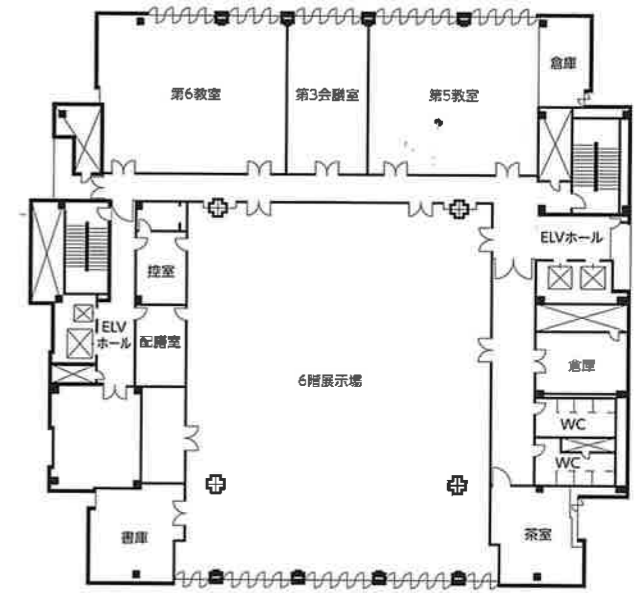

## 展示場

使い勝手のいい中規模スペース。研修会、展示会をはじめ自由に演出できます。

- 4階展示場……………112坪 (370㎡)
- 研修・展示会用室 (控室含む)  
床面/Pタイル

## 展示場

242坪の大型展示場は多目的に使えて便利。大きなイベントやレセプションもここなら大丈夫です。

- 5階展示場……………242坪 (798㎡)
- 展示会用室 (控室・配膳室含む)  
床面/じゅうたん敷

# 6階

## 展示場、第3会議室、第5・第6教室、茶室

展示場は各種イベントや試験会場等にご利用いただけます。第3会議室はちょっとした会合、第5・第6教室はカルチャー教室に対応、落ち着いた茶室もご用意しています。

- 6階展示場……………168坪 (556㎡)
- 研修・展示会用室 (控室含む) 床面/Pタイル
- 第5教室・第6教室……………34坪 (112㎡)
- 第3会議室……………17坪 (56㎡)
- 茶室……………(48㎡) 接客・研修用