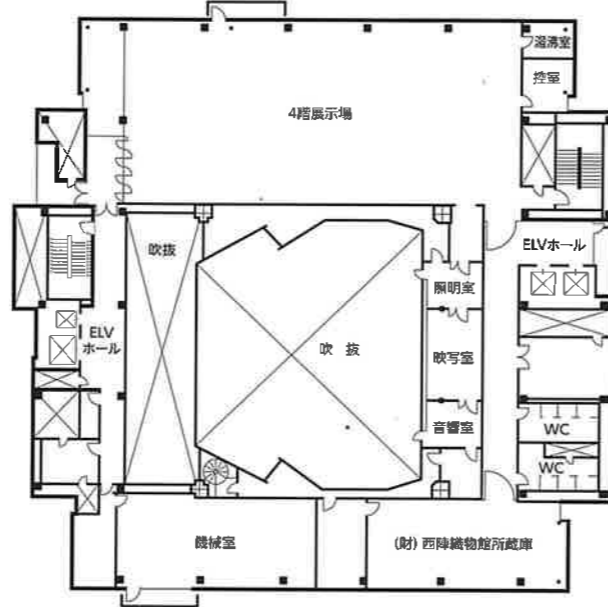

# 3階

## 西陣ホール、史料室

西陣ホールは広い舞台を備えた多目的のホール。講演会・発表会などに幅広く対応します。

- 西陣ホール……………158坪 (521㎡)
- 史料室……………45坪 (148㎡) (常設展示室)

# 4階

## 展示場

使い勝手のいい中規模スペース。研修会、展示会をはじめ自由に演出できます。

- 4階展示場……………112坪 (370㎡)
- 研修・展示会用室 (控室含む)  
床面/Pタイル