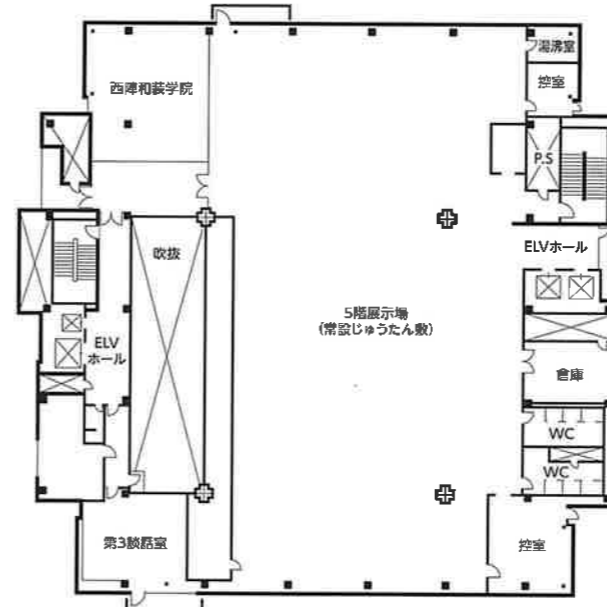

## 西陣ホール、史料室

西陣ホールは広い舞台を備えた多目的のホール。講演会・発表会などに幅広く対応します。

- 西陣ホール……………158坪 (521㎡)
- 史料室……………45坪 (148㎡) (常設展示室)

## 展示場

使い勝手のいい中規模スペース。研修会、展示会をはじめ自由に演出できます。

- 4階展示場……………112坪 (370㎡)
- 研修・展示会用室 (控室含む)  
床面/Pタイル

# 5階

## 展示場

242坪の大型展示場は多目的に使えて便利。大きなイベントやレセプションもここなら大丈夫です。

- 5階展示場……………242坪 (798㎡)
- 展示会用室 (控室・配膳室含む)  
床面/じゅうたん敷